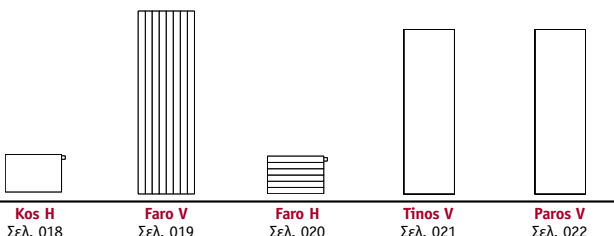

Τα βασικά κριτήρια επιλογής είναι:

- Απαιτούμενη θερμική ζήτηση χώρου
- Δυνατότητες και περιορισμοί τοποθέτησης σώματος

1. Αισθητικά και διακοσμητικά χαρακτηριστικά
2. Τα δύο πρώτα κριτήρια είναι καθαρά τεχνικά που πρέπει πάντα να ικανοποιούνται για κάθε επιλογή. Το τρίτο σημείο αξιολόγησης είναι

ένα υποκειμενικό κριτήριο, κυρίως καθοριστικής σημασίας για την τελική επιλογή, που στηρίζεται στη καθαρά προσωπική σας επιλογή αξιολογώντας την αισθητική αρμονία του χώρου σας σε

συνδυασμό με την εμφάνιση, την κατασκευή, τα σχέδια, τα μεγέθη και φυσικά τον επιθυμητό χρωματισμό που προσφέρονται στο διευρυμένο πρόγραμμα θερμαντικών σωμάτων PURMO.

Ο διπλάνος πίνακας είναι ένας απλός οδηγός επιλογής θερμαντικών σωμάτων PURMO με προτεινόμενες επιλογές για κάθε χώρο. Προσφέρεται σαν πρώτο βοήθημα επιλογής στη υπόδειξη διαφόρων εναλλακτικών επιλογών και προτάσεων βάσει του χώρου τοποθέτησης. Οι προτεινόμενες αυτές επιλογές θεωρούνται ενδεικτικές χωρίς καμία υποχρέωση ή δέσμευση, η τελική επιλογή είναι φυσικά πάντα δική σας.

Με την βοήθεια και την υποστήριξη του τεχνικού σας (μηχανικού, αρχιτέκτονα, διακοσμητή, υδραυλικού) μπορείτε σε ένα πρόωρο στάδιο σχεδιασμού να επιλέξετε σωστά τα κατάλληλα θερμικά σώματα του σπιτιού σας που εσείς επιθυμείτε.

Εμείς και οι συνεργάτες μας είμαστε πάντα πρόθυμοι να σας βοηθήσουμε να κάνετε την καλύτερη δυνατή επιλογή που ταιριάζει σε σας και στο σπίτι σας.

THERMOVENT HELLAS A.E.,
τηλέφωνο επικοινωνίας και υποστήριξης: 210 9887400.

Περισσότερες πληροφορίες:
www.thermovent.gr