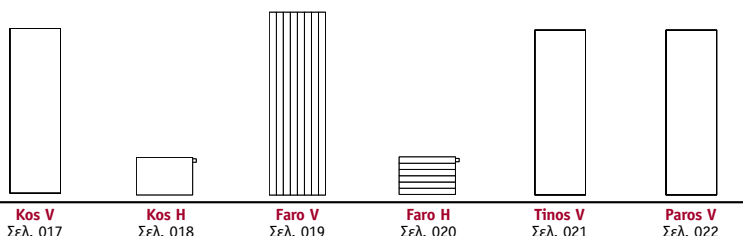

Τα βασικά κριτήρια επιλογής είναι:

- Απαιτούμενη θερμική ζήτηση χώρου
- Δυνατότητες και περιορισμοί τοποθέτησης σώματος

1. Αισθητικά και διακοσμητικά χαρακτηριστικά
2. Τα δύο πρώτα κριτήρια είναι καθαρά τεχνικά που πρέπει πάντα να ικανοποιούνται για κάθε επιλογή. Το τρίτο σημείο αξιολόγησης είναι

ένα υποκειμενικό κριτήριο, κυρίως καθοριστικής σημασίας για την τελική επιλογή, που στηρίζεται στη καθαρά προσωπική σας επιλογή αξιολογώντας την αισθητική αρμονία του χώρου σας σε

συνδυασμό με την εμφάνιση, την κατασκευή, τα σχέδια, τα μεγέθη και φυσικά τον επιθυμητό χρωματισμό που προσφέρονται στο διευρυμένο πρόγραμμα θερμαντικών σωμάτων PURMO.

Ο διπλάνος πίνακας είναι ένας απλός οδηγός επιλογής θερμαντικών σωμάτων PURMO με προτεινόμενες επιλογές για κάθε χώρο. Προσφέρεται σαν πρώτο βοήθημα επιλογής στη υπόδειξη διαφόρων εναλλακτικών επιλογών και προτάσεων βάσει του χώρου τοποθέτησης. Οι προτεινόμενες αυτές επιλογές θεωρούνται ενδεικτικές χωρίς καμία υποχρέωση ή δέσμευση, η τελική επιλογή είναι φυσικά πάντα δική σας.

Με την βοήθεια και την υποστήριξη του τεχνικού σας (μηχανικού, αρχιτέκτονα, διακοσμητή, υδραυλικού) μπορείτε σε ένα πρόωρο στάδιο σχεδιασμού να επιλέξετε σωστά τα κατάλληλα θερμικά σώματα του σπιτιού σας που εσείς επιθυμείτε.

Εμείς και οι συνεργάτες μας είμαστε πάντα πρόθυμοι να σας βοηθήσουμε να κάνετε την καλύτερη δυνατή επιλογή που ταιριάζει σε σας και στο σπίτι σας.

THERMOVENT HELLAS A.E.,
τηλέφωνο επικοινωνίας και υποστήριξης: 210 9887400.

Περισσότερες πληροφορίες:
www.thermovent.gr