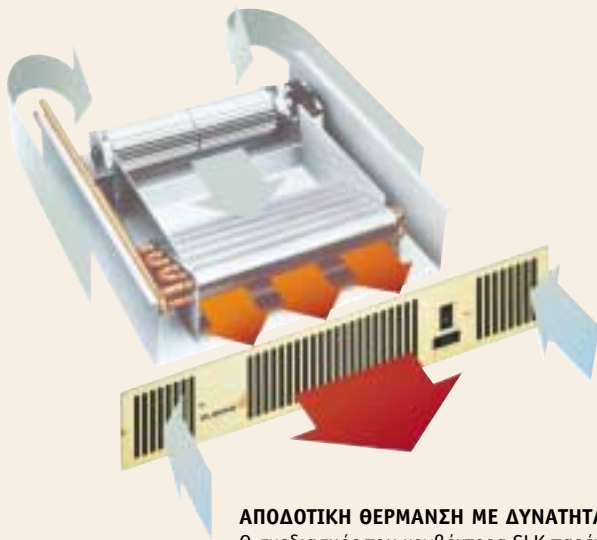

SLK

ΝΙΩΣΤΕ ΕΛΕΥΘΕΡΙΑ, ΣΧΕΔΙΑΣΤΕ ΤΗ ΚΟΥΖΙΝΑ ΣΑΣ ΜΕ ΑΝΕΣΗ ΧΩΡΙΣ ΠΕΡΙΟΡΙΣΜΟΥΣ

ΕΙΔΙΚΟΙ ΘΕΡΜΑΝΤΙΚΟΙ ΚΟΝΒΕΚΤΟΡΕΣ ΜΕ ΑΝΕΜΙΣΤΗΡΑ ΓΙΑ ΚΟΥΖΙΝΕΣ

ΘΕΡΜΑΝΣΗ ΣΤΗΝ ΚΟΥΖΙΝΑ ΧΩΡΙΣ ΚΑΝΕΝΑ ΘΕΡΜΑΝΤΙΚΟ ΣΩΜΑ

Οι θερμαντικοί κονβέκτορες PURMO SLK προσφέρουν υπέροχες λύσεις θέρμανσης και άνεσης σε όλες τις κουζίνες χωρίς συμβιβασμούς ή δεσμεύσεις χώρου. Σχεδιάστε την κουζίνα σας χωρίς θερμαντικά σώματα και δώστε ελευθερία στο χώρο σας. Το SLK σας παρέχει την δυνατότητα μιας ευέλικτης και αξιόπιστης επιλογής θέρμανσης που την καθιστούν σχεδόν αόρατη χάριν στο εύκολο εντοιχισμό σε οποιαδήποτε ντουλάπα της κουζίνας.

ΕΥΚΟΛΗ ΤΟΠΟΘΕΤΗΣΗ ΚΑΙ ΑΠΛΗ ΕΓΚΑΤΑΣΤΑΣΗ

Ο κονβέκτορας SLK τοποθετείται πολύ απλά μέσα σε ντουλάπα της κουζίνας στο κάτω μέρος. Η υποδοχή του ανοίγματος στην πρόσοψη της ντουλάπας προσαρμόζεται με το ειδικό μεταλλικό σκαράκι παροχής αέρα του κονβέκτορα που διατίθεται σε 5 διαφορετικά χρώματα.

Η υδραυλική σύνδεση γίνεται στο υφιστάμενο σύστημα θέρμανσης με δύο εύκαμπτες σωλήνες. Διατίθεται καλωδιωμένη ηλεκτρική παροχή 1,5 μέτρο με βύσμα για την άμεση ηλεκτρική σύνδεση του κονβέκτορα.

ΑΠΟΔΟΤΙΚΗ ΘΕΡΜΑΝΣΗ ΜΕ ΔΥΝΑΤΗΤΑ ΕΛΕΓΧΟΜΕΝΗΣ ΘΕΡΜΟΚΡΑΣΙΑΣ

Ο σχεδιασμός του κονβέκτορα SLK παρέχει υψηλή θερμική απόδοση. Προσφέρεται η επιλογή λειτουργίας χαμηλής ή υψηλής θερμικής παροχής με την ρύθμιση του ανεμιστήρα. Ο κονβέκτορας ενεργοποιείται αυτόματα με την βοήθεια ειδικού ενσωματωμένου θερμοστάτη. Επιπρόσθετα παρέχεται η δυνατότητα ελεγχόμενης θερμοκρασίας χώρου με την προσθήκη μιας θερμοστατικής βαλβίδας που μπορεί να ελέγχεται με μια θερμοστατική κεφαλή απόστασης ή με ένα θερμοκινητήρα σε συνδυασμό με θερμοστάτη χώρου.

PURMO SLK - ΤΑ ΠΛΕΟΝΕΚΤΗΜΑΤΑ ΜΕ ΜΙΑ ΜΑΤΙΑ

- ΠΡΟΣΦΕΡΕΙ ΕΛΕΥΘΕΡΙΑ ΧΩΡΟΥ ΓΙΑ ΤΗΝ ΚΟΥΖΙΝΑ ΣΑΣ
- ΕΥΚΟΛΗ ΣΥΝΔΕΣΗ ΣΤΟ ΥΠΑΡΧΟΝ ΣΥΣΤΗΜΑ ΘΕΡΜΑΝΣΗΣ
- ΔΥΝΑΤΟΤΗΤΑ ΕΛΕΓΧΟΥ ΘΕΡΜΟΚΡΑΣΙΑΣ ΧΩΡΟΥ
- ΣΥΜΠΑΓΗΣ ΚΑΙ ΔΙΑΚΡΙΤΙΚΗ ΛΥΣΗ
- ΑΠΟΔΟΤΙΚΗ ΘΕΡΜΑΝΣΗ