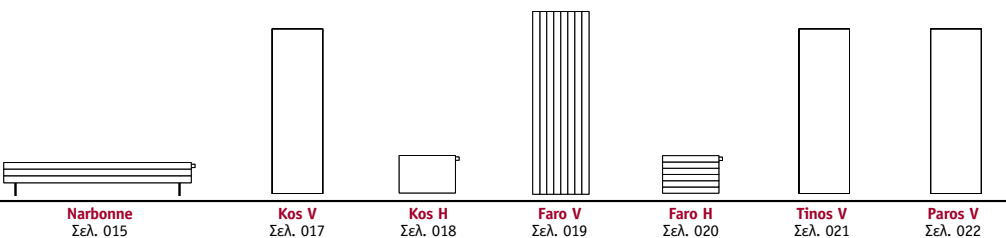

Τα βασικά κριτήρια επιλογής είναι:

- Απαιτούμενη θερμική ζήτηση χώρου
- Δυνατότητες και περιορισμοί τοποθέτησης σώματος

1. Αισθητικά και διακοσμητικά χαρακτηριστικά
2. Τα δύο πρώτα κριτήρια είναι καθαρά τεχνικά που πρέπει πάντα να ικανοποιούνται για κάθε επιλογή. Το τρίτο σημείο αξιολόγησης είναι

ένα υποκειμενικό κριτήριο, κυρίως καθοριστικής σημασίας για την τελική επιλογή, που στηρίζεται στη καθαρά προσωπική σας επιλογή αξιολογώντας την αισθητική αρμονία του χώρου σας σε

συνδυασμό με την εμφάνιση, την κατασκευή, τα σχέδια, τα μεγέθη και φυσικά τον επιθυμητό χρωματισμό που προσφέρονται στο διευρυμένο πρόγραμμα θερμαντικών σωμάτων PURMO.

Ο διπλάνος πίνακας είναι ένας απλός οδηγός επιλογής θερμαντικών σωμάτων PURMO με προτεινόμενες επιλογές για κάθε χώρο. Προσφέρεται σαν πρώτο βοήθημα επιλογής στη υπόδειξη διαφόρων εναλλακτικών επιλογών και προτάσεων βάσει του χώρου τοποθέτησης. Οι προτεινόμενες αυτές επιλογές θεωρούνται ενδεικτικές χωρίς καμία υποχρέωση ή δέσμευση, η τελική επιλογή είναι φυσικά πάντα δική σας.

Με την βοήθεια και την υποστήριξη του τεχνικού σας (μηχανικού, αρχιτέκτονα, διακοσμητή, υδραυλικού) μπορείτε σε ένα πρόωρο στάδιο σχεδιασμού να επιλέξετε σωστά τα κατάλληλα θερμικά σώματα του σπιτιού σας που εσείς επιθυμείτε.

Εμείς και οι συνεργάτες μας είμαστε πάντα πρόθυμοι να σας βοηθήσουμε να κάνετε την καλύτερη δυνατή επιλογή που ταιριάζει σε σας και στο σπίτι σας.

THERMOVENT HELLAS A.E.,
τηλέφωνο επικοινωνίας και υποστήριξης: 210 9887400.

Περισσότερες πληροφορίες:
www.thermovent.gr