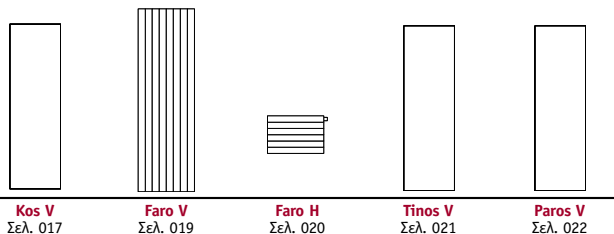

Τα βασικά κριτήρια επιλογής είναι:

- Απαιτούμενη θερμική ζήτηση χώρου
- Δυνατότητες και περιορισμοί τοποθέτησης σώματος

1. Αισθητικά και διακοσμητικά χαρακτηριστικά
2. Τα δύο πρώτα κριτήρια είναι καθαρά τεχνικά που πρέπει πάντα να ικανοποιούνται για κάθε επιλογή. Το τρίτο σημείο αξιολόγησης είναι

ένα υποκειμενικό κριτήριο, κυρίως καθοριστικής σημασίας για την τελική επιλογή, που στηρίζεται στη καθαρά προσωπική σας επιλογή αξιολογώντας την αισθητική αρμονία του χώρου σας σε

συνδυασμό με την εμφάνιση, την κατασκευή, τα σχέδια, τα μεγέθη και φυσικά τον επιθυμητό χρωματισμό που προσφέρονται στο διευρυμένο πρόγραμμα θερμαντικών σωμάτων PURMO.

Ο διπλάνος πίνακας είναι ένας απλός οδηγός επιλογής θερμαντικών σωμάτων PURMO με προτεινόμενες επιλογές για κάθε χώρο. Προσφέρεται σαν πρώτο βοήθημα επιλογής στη υπόδειξη διαφόρων εναλλακτικών επιλογών και προτάσεων βάσει του χώρου τοποθέτησης. Οι προτεινόμενες αυτές επιλογές θεωρούνται ενδεικτικές χωρίς καμία υποχρέωση ή δέσμευση, η τελική επιλογή είναι φυσικά πάντα δική σας.

Με την βοήθεια και την υποστήριξη του τεχνικού σας (μηχανικού, αρχιτέκτονα, διακοσμητή, υδραυλικού) μπορείτε σε ένα πρόωρο στάδιο σχεδιασμού να επιλέξετε σωστά τα κατάλληλα θερμικά σώματα του σπιτιού σας που εσείς επιθυμείτε.

Εμείς και οι συνεργάτες μας είμαστε πάντα πρόθυμοι να σας βοηθήσουμε να κάνετε την καλύτερη δυνατή επιλογή που ταιριάζει σε σας και στο σπίτι σας.

THERMOVENT HELLAS A.E.,
τηλέφωνο επικοινωνίας και υποστήριξης: 210 9887400.

Περισσότερες πληροφορίες:
www.thermovent.gr